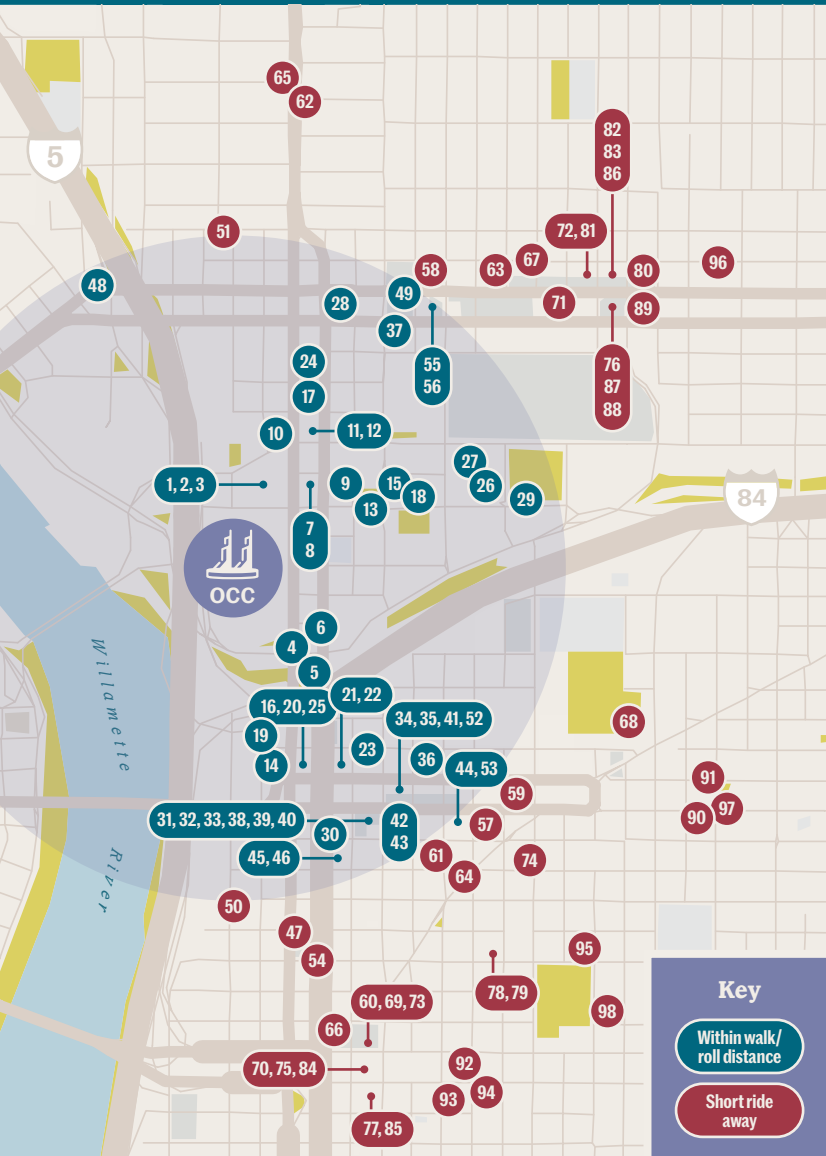

# Restaurants Near the Oregon Convention Center (OCC)

- |   |  |   |
|---|--|---|
| <b>1 Hyatt Regency Market</b><br>(Inside the Hyatt Regency)<br><i>0.1 mi., 2 min. walk/roll</i> | <b>13 Green Bridge Coffee</b><br><i>0.3 mi., 6 min. walk/roll</i>                                    | <b>26 Multnomah Grille</b><br>(Inside the DoubleTree)<br><i>0.5 mi., 8 min. walk/roll</i> |
| <b>2 Bridgetown BBQ</b><br>(Inside the Hyatt Regency)<br><i>0.1 mi., 2 min. walk/roll</i>       | <b>14 Wa Kitchen Kuu</b><br><i>0.3 mi., 7 min. walk/roll</i>   | <b>27 Gather</b><br>(Inside the Doubletree)<br><i>0.5 mi., 10 min. walk/roll</i>          |
| <b>3 Spoke &amp; Fork</b><br>(Inside the Hyatt Regency)<br><i>0.1 mi., 2 min. walk/roll</i>     | <b>15 Cafe Yumm!</b><br><i>0.3 mi., 7 min. walk/roll</i>   | <b>28 McDonald's</b><br><i>0.5 mi., 10 min. walk/roll</i>                                 |
| <b>4 Spirit of 77</b><br><i>0.1 mi., 3 min. walk/roll</i>                                       | <b>16 Ranger Chocolate Cafe</b><br><i>0.3 mi., 7 min. walk/roll</i>                                  | <b>29 Xocalo PDX</b><br><i>0.5 mi., 11 min. walk/roll</i>                                 |
| <b>5 Dutch Bros</b><br><i>0.1 mi., 3 min. walk/roll</i>   | <b>17 BLVD Kitchen &amp; Bar</b><br>(Inside the Courtyard)<br><i>0.3 mi., 7 min. walk/roll</i>       | <b>30 Mirakutei</b><br><i>0.5 mi., 11 min. walk/roll</i>                                  |
| <b>6 Starbucks</b><br><i>0.2 mi., 5 min. walk/roll</i>  | <b>18 Bistro Elysium</b><br><i>0.3 mi., 7 min. walk/roll</i>   | <b>31 Rontoms</b><br><i>0.5 mi., 11 min. walk/roll</i>                                    |
| <b>7 Amphora Wine Merchant</b><br>(Below Hotel Eastlund)<br><i>0.2 mi., 3 min. walk/roll</i>    | <b>19 Roseline Coffee &amp; Cafe</b><br><i>0.3 mi., 7 min. walk/roll</i>                             | <b>32 Sizzle Pie Pizza</b><br><i>0.5 mi., 12 min. walk/roll</i>                           |
| <b>8 Metropolitan Tavern</b><br>(Inside Hotel Eastlund)<br><i>0.2 mi., 5 min. walk/roll</i>     | <b>20 Pacific Standard and Sunset Room</b><br>(Inside KEX Hotel)<br><i>0.4 mi., 8 min. walk/roll</i> | <b>33 Dirty Pretty</b><br><i>0.5 mi., 12 min. walk/roll</i>                               |
| <b>9 Red Robin Gourmet Burgers</b><br><i>0.2 mi., 5 min. walk/roll</i>                          | <b>21 Bao Bao</b><br><i>0.4 mi., 9 min. walk/roll</i>  | <b>34 C'est Si Bon! Bistro+Vins</b><br><i>0.5 mi., 12 min. walk/roll</i>                  |
| <b>10 J Cafe</b><br><i>0.2 mi., 5 min. walk/roll</i>  | <b>22 Happy Cup Coffee Bar</b><br><i>0.4 mi., 9 min. walk/roll</i>                                   | <b>35 Dimo's Apizza</b><br><i>0.5 mi., 12 min. walk/roll</i>                              |
| <b>11 Burgerville</b><br><i>0.2 mi., 5 min. walk/roll</i>                                       | <b>23 BAR Botellon</b><br><i>0.4 mi., 10 min. walk/roll</i>  | <b>36 No Q' No</b><br><i>0.6 mi., 12 min. walk/roll</i>                                   |
| <b>12 Denny's</b><br><i>0.2 mi., 5 min. walk/roll</i>   | <b>24 Wendy's</b><br><i>0.4 mi., 9 min. walk/roll</i>  | <b>37 Chipotle Mexican Grill</b><br><i>0.6 mi., 13 min. walk/roll</i>                     |
|   | <b>25 Flour Bloom</b><br><i>0.4 mi., 9 min. walk/roll</i>  | <b>38 Kinboshi Ramen</b><br><i>0.6 mi., 13 min. walk/roll</i>                             |